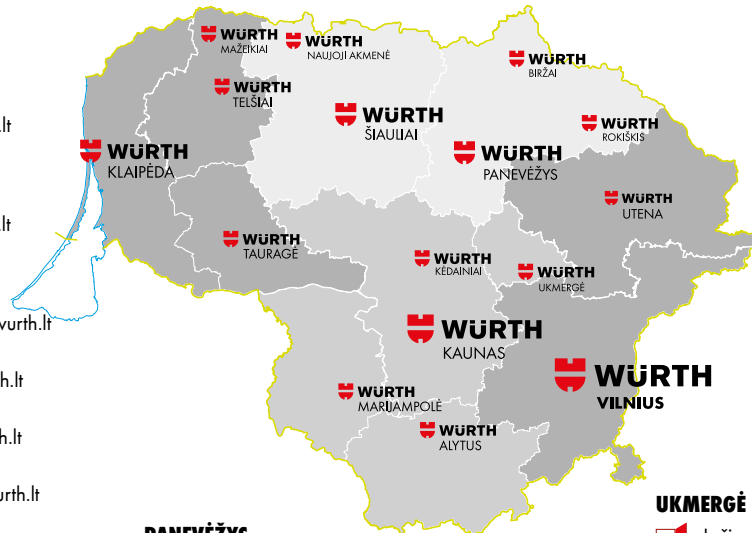

NAUJOJI AKMENĖ

Menčių k., Akmenės raj., Ryto g. 4
+370 655 58 303 • info.akmene@wurth.lt

PANEVĖŽYS

Beržų g. 1
+370 665 17729 • info.berzu@wurth.lt

Janonio g.1
+370 655 70730 • info.panevezys2@wurth.lt

ROKIŠKIS

Panevėžio g. 16
+370 685 47149 • info.rokiskis@wurth.lt

ŠIAULIAI

Ateities g. 2, Dainų k., Šiaulių r.
+370 655 74397, +370 685 47144 •
info.siauliai@wurth.lt

Vaidoto g. 33
+370 656 57183 • info.vaidoto33@wurth.lt

TAURAGĖ

Pramonės g. 2D
+370 656 80928 • info.taurage@wurth.lt

TELSIAI

Mažeikių g. 2
+370 652 13134 • info.telsiai@wurth.lt

UKMERGĖ

Jačionių k. 1B, Pivonijos sen.
+370 699 63661 • info.ukmerge@wurth.lt

UTENA

Basanavičiaus g. 133
+370 650 86586 • info.utena@wurth.lt

VILNIUS

Darius ir Girėno g. 20
+370 699 08906, +370 656 71990 •
info.vilniuskirtimai@wurth.lt

Dubliškių g. 4A
+370 686 54428 • info.gariunai@wurth.lt

Graičiūno g. 2A
+370 655 12931 • info.graiciuno@wurth.lt

Geležinio Vilko g. 99
+370 620 89852 • info.gv99@wurth.lt

Ukmėrgės g. 285
+370 656 35590 • info.fabijoniskes@wurth.lt

Pergalės g. 42
+370 655 57 792 • info.pergales42@wurth.lt

Vaduvos g. 3
+370 655 03243 • info.savanoriai@wurth.lt

ARTI. ARČIAU. WÜRTH!