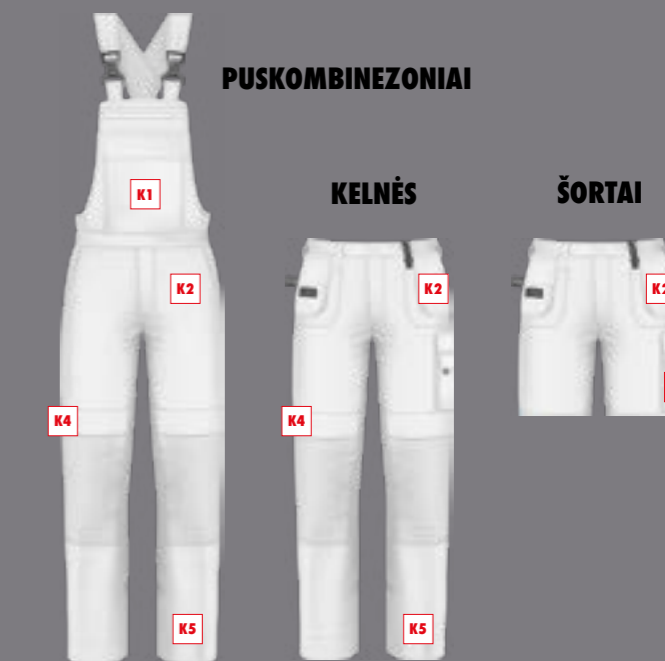

Produkto Nr. L0002 **6,00** /1 vnt.

L3 - logotipo plotis $200 \text{ mm} < W \leq 300$ mm, logotipo aukštis $H \leq 300$ mm

Produkto Nr. L0003 **9,00** /1 vnt.

**STANDARTINIAI LOGOTIPŲ PLOČIAI
IR VIENO LIPDUKO KAINA SU UŽKLIJAVIMU ANT PASIRINKTO RŪBO**
Logotipo failas pateikiamas EPS, AI ar CDR formatuose

LOGOTIPŲ KLIJAVIMO VIETOS

MARŠKINĖLIAI

BLIUZONAI, ŠVARKAI, LIEMENĖS, STRIUKĖS

PUSKOMBINEZONIAI

TERMOSPAUDA

- TAMPRI MEDŽIAGA
- ILGAAMŽIŠKA
- PATOGI

TAM, KAD SPAUDA LAIKYTŪSI KUO ILGIAU:

- Skalbti išvertus į kitą pusę
- Naudoti švelnias skalbimo priemones
- Skalbti ne didesnėje nei 30° laipsnių temperatūroje
- Skalbant nenaudoti džiovavimo funkcijos
- Tiesioginiame spaudos plote nelyginti

TRANSFERDRUCK

* Kainos nurodytos eurais be PVM

RŪBAI TINKANTYS LIPDUKŲ KLIJAVIMUI

CETUS ŠVARKAS
7 puslapis
Produkto Nr. M401 311 0..

CETUS DARBO KELNĖS SU JUOSMENS JUOSTA
7 puslapis
Produkto Nr. M403 402 4..