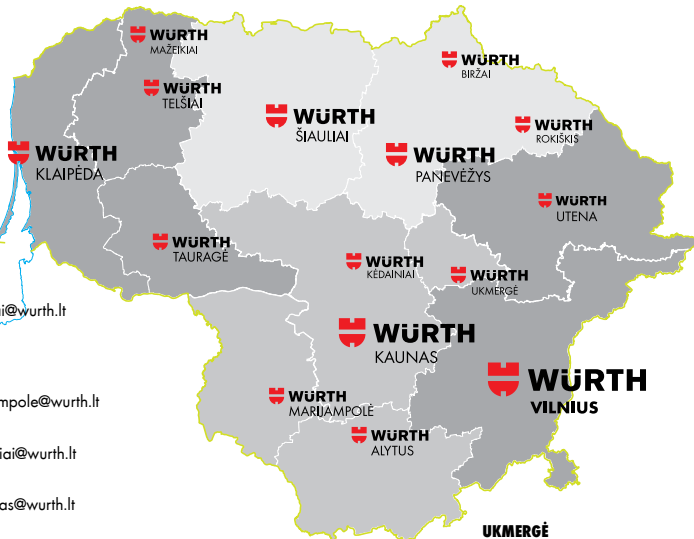

WÜRTH BEKONTAKČIAI SIUNTŲ ATSIĖMIMO TAŠKAI

ALYTUS

Naujoji g. 122
+370 656 47015 •
info.alytus@wurth.lt

BIRŽAI

Kęstučio g. 46
+370 655 52002 • info.birzai@wurth.lt

KAUNAS

Raudondvario pl. 78
+370 685 39659 • info.vilijampole@wurth.lt
Islandijos pl. 217
+370 696 24459 • info.eiguliai@wurth.lt
Elektrėnų g. 19
+370 655 27087 • info.kaunas@wurth.lt
Veiverių g. 85
+370 650 32590 • info.aleksotas@wurth.lt

KĖDAINIAI

Basanavičiaus g. 95D
+370 655 05869 • info.kedainiai@wurth.lt

KLAIPĖDA

Šilutės pl.57/Svajonės g. 8
+370 655 44924 • info.klaipeda@wurth.lt
Liepų g. 83
+370 640 10766. +370 655 52661 •
info.liepu@wurth.lt
Pramonės g. 8A
+370 626 14435 • info.lez@wurth.lt

MAŽEIKIAI

Algirdo g. 42E
+370 656 05714 • info.mazeikiai@wurth.lt

MARIJAMPOLĖ

Stoties g. 49
+370 655 39712 • info.marijampole@wurth.lt

PANEVĖŽYS

Beržų g. 1
+370 665 17729 • info.berzu@wurth.lt

ROKIŠKIS

Panevėžio g. 16
+370 685 47149 • info.rokisiskis@wurth.lt

ŠIAULIAI

Ateities g. 2, Dainų k., Šiaulių r.
+370 655 74397, +370 685 47144 •
info.siauliai@wurth.lt
Vaidoto g. 33
+370 656 57183 • info.vaidoto33@wurth.lt

TAURAGĖ

Pramonės g. 2D
+370 656 80928 • info.taurage@wurth.lt

TELŠIAI

Mažeikių g. 2
+370 652 13134 • info.telsiai@wurth.lt

UKMERGĖ

Jačionių k. 1B, Pivonijos sen.
+370 699 63661 • info.ukmerge@wurth.lt

UTENA

Pramonės g. 7
+370 650 86586 • info.utena@wurth.lt

VILNIUS

Darius ir Girėno g. 20
+370 699 08906, +370 656 71990 •
info.vilniuskirtimai@wurth.lt
Dubliškių g. 4A
+370 686 54428 • info.gariunai@wurth.lt
Graičiūno g. 2A
+370 655 12931 • info.graiciuno@wurth.lt
Geležinio Vilko g. 99
+370 620 89852 • info.gv99@wurth.lt
Ukmergės g. 285
+370 656 35590 • info.fabijoniskes@wurth.lt
Vaduvas g. 3
+370 655 03243 • info.savanoriai@wurth.lt

Würth Lietuva UAB

Jačionys 1B, LT-20101 Ukmergės r., Lietuva
Telefonas +370 5 235 6160
Faksas +370 5 235 6166
info@wurth.lt • www.wurth.lt

Produktai skirti tik profesionaliam naudojimui ir tiekiami tik sutartiniams verslo klientams.
Pasiūlymai galioja 2020 03 23–29 d. Produktų kiekis ribotas. Kainos leidinyje nurodytos eurais be PVM.
Raudonai pažymėtos kainos yra specialūs pasiūlymai ir joms papildomos nuolaidos netaikomos.
UAB Würth Lietuva pasilieka sau teisę keisti kainas be atskiro perspėjimo.
© Visos teisės saugomos