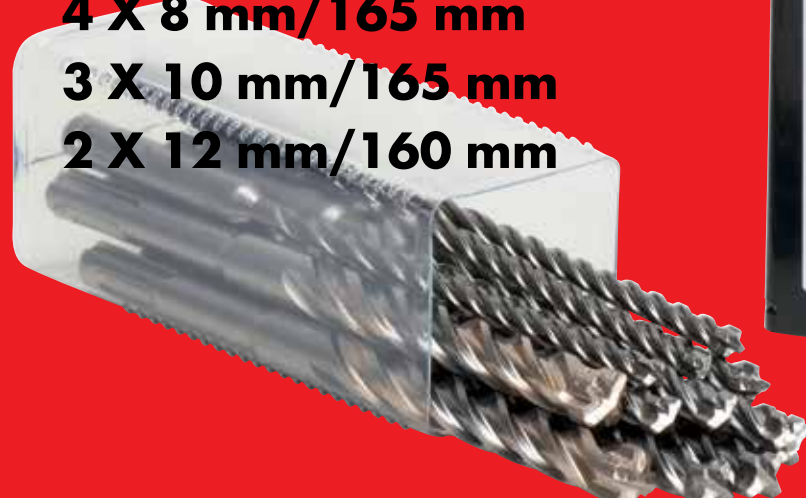

IŠBANDYK WÜRTH QUADRO-L VARIO GRAŽTUS

**GRAŽINIMO
30
DIENŲ
GARANTIJA**

TIKSLŪS

PATIKIMI

NAŠŪS

ILGAAMŽIAI

RINKINYJE GRAŽTAI:

3 X 6 mm/165 mm
4 X 8 mm/165 mm
3 X 10 mm/165 mm
2 X 12 mm/160 mm